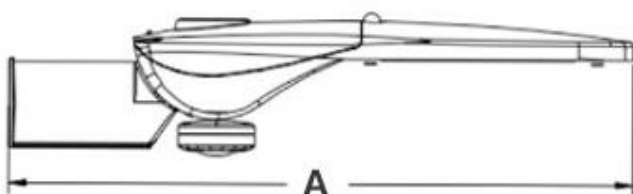

LED

路灯规格书

Street Light Datasheet

PRODUCT NAME 产品名称	100W 路灯
PRODUCT NO 产品型号	YXR-SL-100W-K

产品规格 (Product Spec) : YXR-SL-100W-K

电气特性 (Electrical Characteristics)		光学特性(Optical Properties)		
电源 Power Supply	Normal / MEAN WELL	光源 LED Type	晶元/ OSRAM / PHILIPS 3030 (144 pcs) PHILIPS 5050(36 pcs)	
输入电压 Input Voltage	AC85-265V /50-60Hz	光源数量 LED Q'ty	144 pcs /36 pcs	
额定功率 Rated Power	100W	流明值 Lumen	13000LM±5%	
功率因素 Power Factor	0.95	显色指数 CRI	80 Ra	
防护等级 Waterproof	IP65	发光角度 Beam Angle	80*155°	
使用寿命 Life Time	≧ 50000H	色温 CCT	warm white	3000-3500K
			Natural white	4000-4500K
			Pure white	5000-5500K
				6000-6500K
产品材质 (Product Material)				
电源线 Power Wire	外壳材质 Body material	电气安全等级 Electronic safety grade		
3*0.75mm² 0.5M 橡胶线 (Rubber cable L=0.5M)	铝 + PC Aluminum + PC	I 类 (class)		
工作温度 Working Temperature	-30~+60℃			
LED 结温 LED Junction Temperature	≤80℃			
安全要求 Security Requirement	CE			
环保指令 Environmental Directives	ROHS			
产品尺寸 Product Dimension	A548*B230*C126 mm			
净重 N.W	3.6 KG			

灯具照度 (Lamp illumination) :

灯具尺寸 (Lamp Size) :

包装 (Package) :

外箱尺寸 (Packing Box) : L48*W27*H16 CM

材质 Material : K=K

装箱数量 (QTY) : 1 PCS/CTN

重量 (G.W) : 4.4 KG