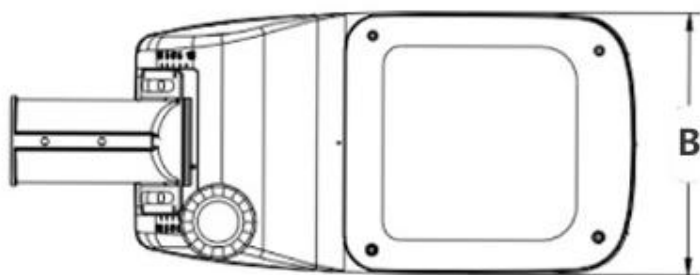

LED

路灯规格书

Street Light Datasheet

PRODUCT NAME 产品名称	100W 路灯
PRODUCT NO 产品型号	YXR-SL-100W-K

产品规格 (Product Spec) : YXR-SL-100W-K

电气特性 (Electrical Characteristics)		光学特性(Optical Properties)		
电源 Power Supply	Normal / MEAN WELL	光源 LED Type	晶元/ OSRAM / PHILIPS 3030 (144 pcs) PHILIPS 5050(36 pcs)	
输入电压 Input Voltage	AC85-265V /50-60Hz	光源数量 LED Q'ty	144 pcs /36 pcs	
额定功率 Rated Power	100W	流明值 Lumen	13000LM±5%	
功率因素 Power Factor	0.95	显色指数 CRI	80 Ra	
防护等级 Waterproof	IP65	发光角度 Beam Angle	80*155°	
使用寿命 Life Time	≧ 50000H	色温 CCT	warm white	3000-3500K
			Natural white	4000-4500K
			Pure white	5000-5500K
				6000-6500K
产品材质 (Product Material)				
电源线 Power Wire	外壳材质 Body material	电气安全等级 Electronic safety grade		
3*0.75mm² 0.5M 橡胶线 (Rubber cable L=0.5M)	铝 + PC Aluminum + PC	I 类 (class)		
工作温度 Working Temperature	-30~+60℃			
LED 结温 LED Junction Temperature	≤80℃			
安全要求 Security Requirement	CE			
环保指令 Environmental Directives	ROHS			
产品尺寸 Product Dimension	A548*B230*C126 mm			
净重 N.W	3.6 KG			

灯具照度 (Lamp illumination) :

灯具尺寸 (Lamp Size) :

包装 (Package) :

外箱尺寸 (Packing Box) : L48*W27*H16 CM

材质 Material : K=K

装箱数量 (QTY) : 1 PCS/CTN

重量 (G.W) : 4.4 KG