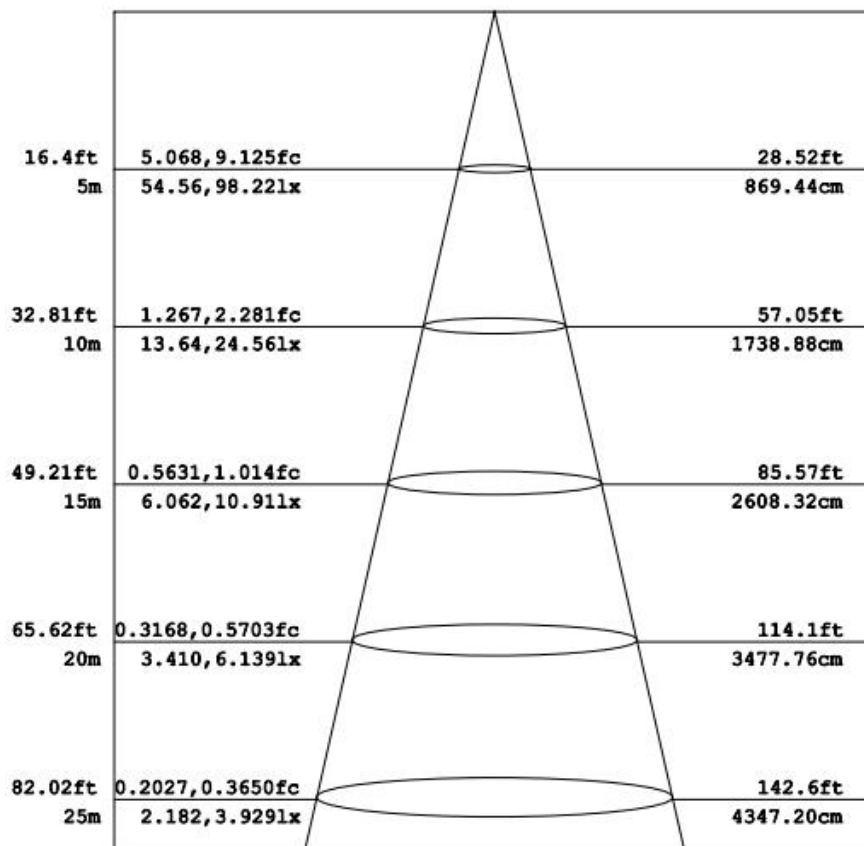

LED

路灯规格书

Street Light Datasheet

PRODUCT NAME 产品名称	100W 路灯
PRODUCT NO 产品型号	YXR-SL-100W-K

产品规格 (Product Spec) : YXR-SL-100W-K

电气特性 (Electrical Characteristics)		光学特性(Optical Properties)		
电源 Power Supply	Normal / MEAN WELL	光源 LED Type	晶元/ OSRAM / PHILIPS 3030 (144 pcs) PHILIPS 5050(36 pcs)	
输入电压 Input Voltage	AC85-265V /50-60Hz	光源数量 LED Q'ty	144 pcs /36 pcs	
额定功率 Rated Power	100W	流明值 Lumen	13000LM±5%	
功率因素 Power Factor	0.95	显色指数 CRI	80 Ra	
防护等级 Waterproof	IP65	发光角度 Beam Angle	80*155°	
使用寿命 Life Time	≧ 50000H	色温 CCT	warm white	3000-3500K
			Natural white	4000-4500K
			Pure white	5000-5500K
				6000-6500K
产品材质 (Product Material)				
电源线 Power Wire	外壳材质 Body material	电气安全等级 Electronic safety grade		
3*0.75mm² 0.5M 橡胶线 (Rubber cable L=0.5M)	铝 + PC Aluminum + PC	I 类 (class)		
工作温度 Working Temperature	-30~+60℃			
LED 结温 LED Junction Temperature	≤80℃			
安全要求 Security Requirement	CE			
环保指令 Environmental Directives	ROHS			
产品尺寸 Product Dimension	A548*B230*C126 mm			
净重 N.W	3.6 KG			

灯具照度 (Lamp illumination) :

灯具尺寸 (Lamp Size) :

包装 (Package) :

外箱尺寸 (Packing Box) : L48*W27*H16 CM

材质 Material : K=K

装箱数量 (QTY) : 1 PCS/CTN

重量 (G.W) : 4.4 KG